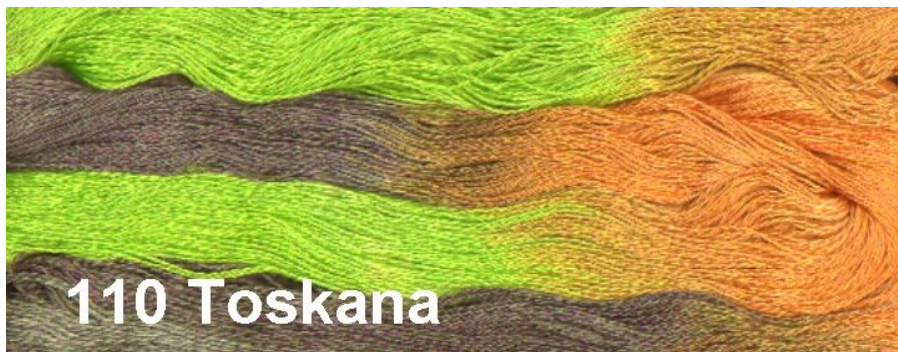

**Farbkatalog  
Maulbeer-Schappe-Seide  
meliert**

**105 Blue Bajou**

**107 Terrano**

**108 Lanzarote**

**109 Krokus**

**110 Toskana**

**111 Novretete**

**112 Weißdorn**

**114 Harmonie**

**115 Weinlaub**

**116 Tiffani**

Bestellungen bitte unter 02353/2805

Quelle: Klöppel-Stube