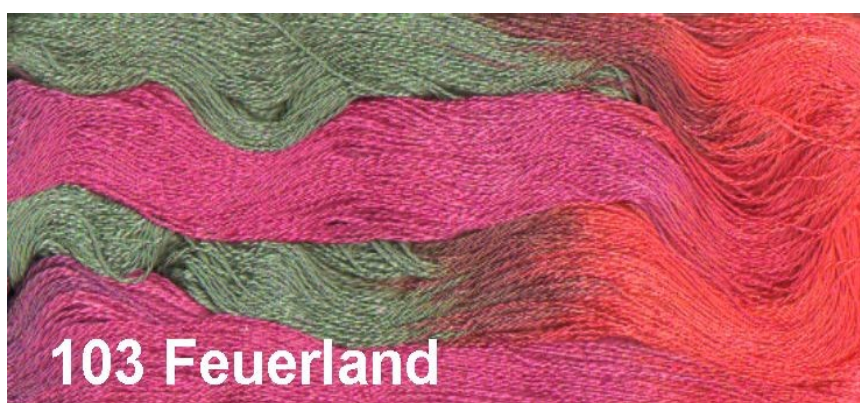

**Farbkatalog  
Maulbeer-Schappe-Seide  
meliert**

**105 Blue Bajou**

**107 Terrano**

**108 Lanzarote**

**109 Krokus**

**110 Toskana**

**111 Novretete**

**112 Weißdorn**

**114 Harmonie**

**115 Weinlaub**

**116 Tiffani**

Bestellungen bitte unter 02353/2805

Quelle: Klöppel-Stube