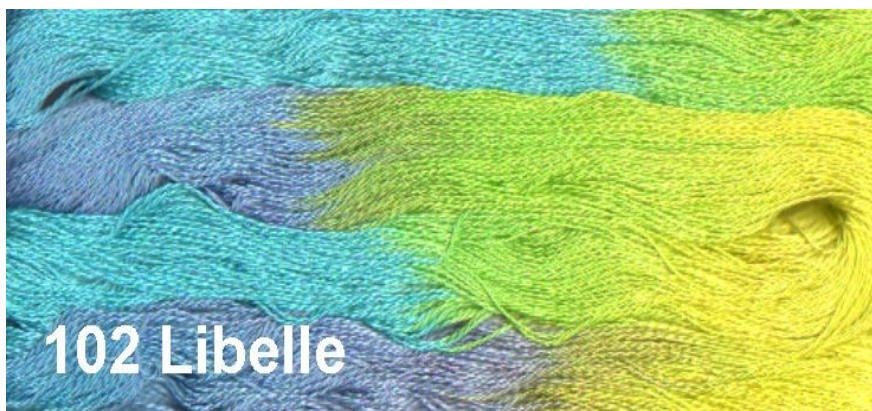

**Farbkatalog  
Maulbeer-Schappe-Seide  
meliert**

**105 Blue Bajou**

**107 Terrano**

**108 Lanzarote**

**109 Krokus**

**110 Toskana**

**111 Novretete**

**112 Weißdorn**

**114 Harmonie**

**115 Weinlaub**

**116 Tiffani**

Bestellungen bitte unter 02353/2805

Quelle: Klöppel-Stube