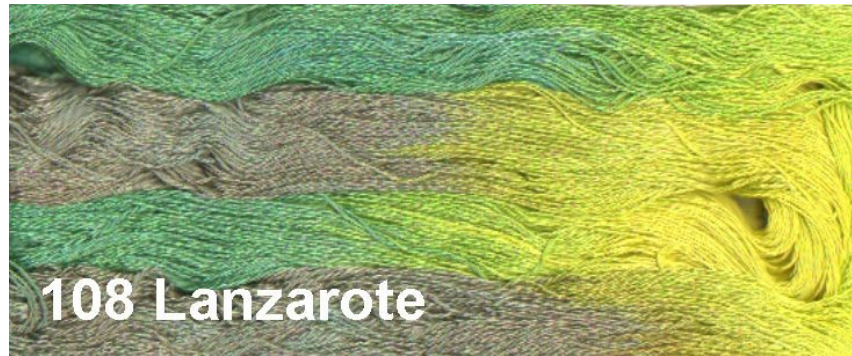

**Farbkatalog  
Maulbeer-Schappe-Seide  
meliert**

**105 Blue Bajou**

**107 Terrano**

**108 Lanzarote**

**109 Krokus**

**110 Toskana**

**111 Novretete**

**112 Weißdorn**

**114 Harmonie**

**115 Weinlaub**

**116 Tiffani**

Bestellungen bitte unter 02353/2805

Quelle: Klöppel-Stube